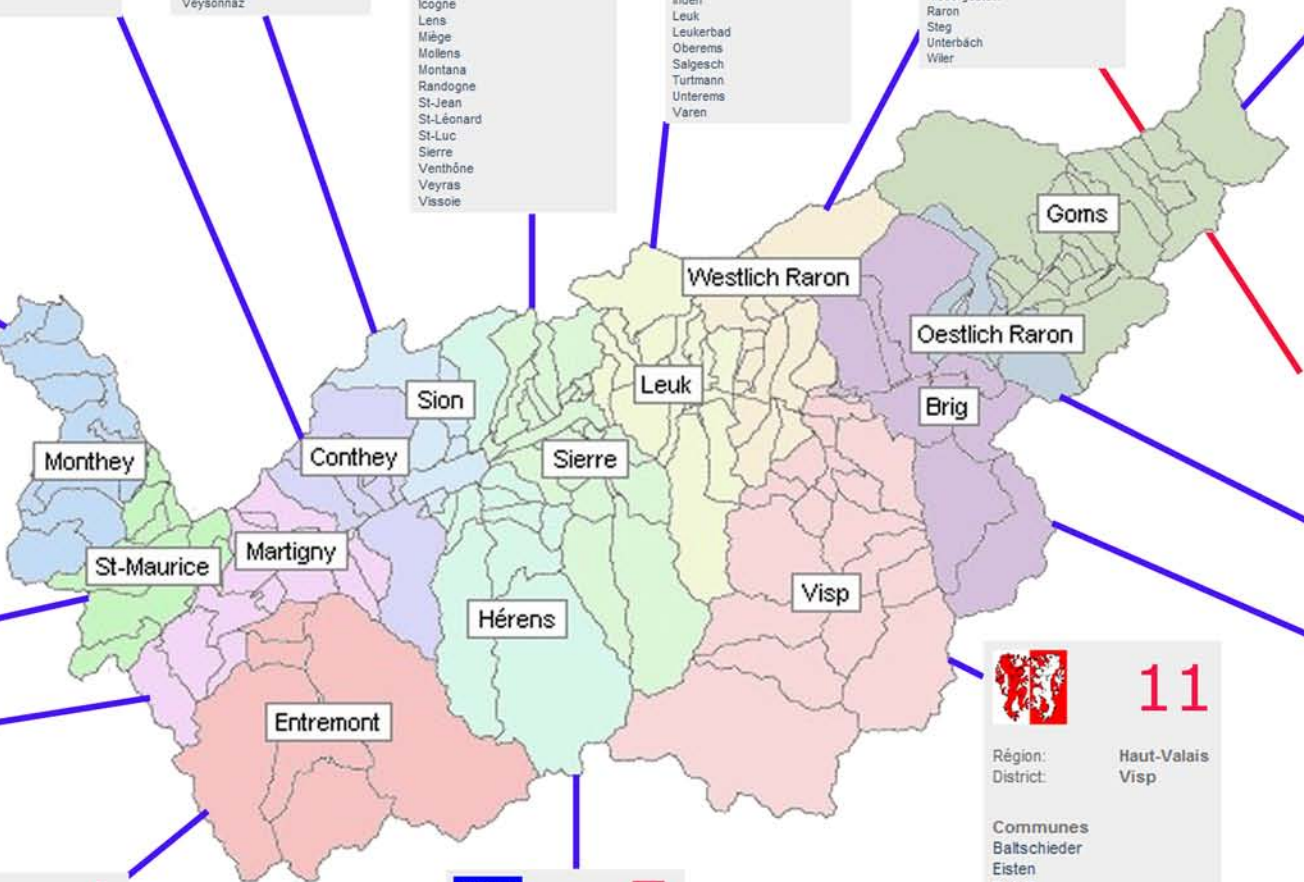

9

Région: Haut-Valais
District: Leuk

Communes
Agam
Albinen
Bratsch
Ergisch
Erschmatt
Gampel
Guttet-Feschel
Inden
Leuk
Leukerbad
Oberems
Salgesch
Turmann
Unterems
Varen

10

Région: Haut-Valais
District: Westlich Raron

2

Région: Bas-Valais
District: St-Maurice

Communes
Collonges
Dorénaz
Evionnaz
Finhaut
Massongex
Mex
St-Maurice
Salvan
Vernayaz
Vérossaz

10

Région: Haut-Valais
District: Oestlich Raron

Communes
Betten
Bister
Bitsch
Filet
Grenglios
Martisberg
Mörel
Riederalp

3

Région: Bas-Valais
District: Martigny

Communes
Bovernier
Charrat
Fully
Isérables
Leytron
Martigny-Combe
Martigny
Riddes
Saillon
Saxon
Trient

4

Région: Bas-Valais
District: Entremont

Communes
Bagnes
Bourg-St-Pierre
Liddes
Orsières
Sembrancher
Vollèges

7

Région: Valais central
District: Hérens

Communes
Agettes
Ayent
Evolène
Héremence
Mase
Nax
St-Martin
Vernamiège
Vex

11

Région: Haut-Valais
District: Visp

Communes
Baltschieder
Eisten
Embd
Grächen
Laiden
Randa
Saas-Almagell
Saas-Balen
Saas-Fee
Saas-Grund
St. Niklaus
Stalden
Staldenried
Täsch
Töbel
Visp
Visperterminen
Zeneggen
Zermatt